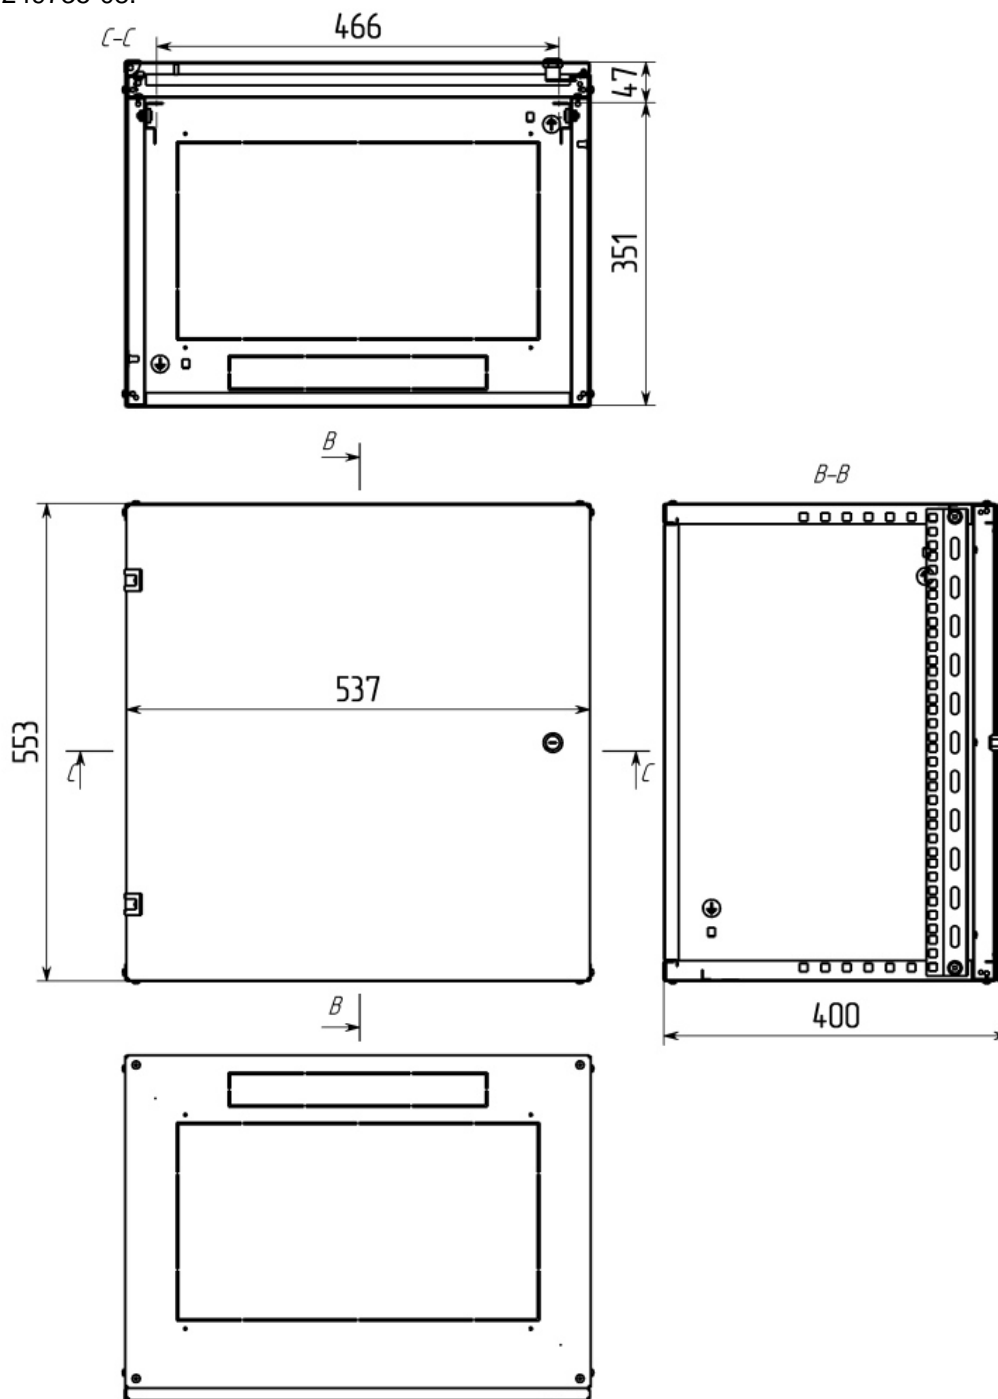

**ШКАФ ТЕЛЕКОММУНИКАЦИОННЫЙ НАСТЕННЫЙ,
РАЗБОРНЫЙ, СЕРИЯ УЛЬТРАЛАЙТ (ULTRALIGHT)**

Настенные телекоммуникационные шкафы RTM-line серии УльтраЛайт - образец двухсекционных конструктивов в максимально упрощенном исполнении. Изделие представляет собой металлический разборный корпус, имеющий одну съемную дверь с замком. На бортах внутренних стенок имеются просечки для крепления к ним REC-направляющих, перемещающихся с шагом 25 мм, что позволяет выбрать нужную глубину для установки и закрепления различного сетевого оборудования в стандарте 19".

RTM-NU-xx-400-GY – шкаф с основанием 540x400 мм, где xx – высота в U, от 6 до 15, GY – серый цвет.

Изделия удовлетворяют требованиям ГОСТ Р 51321.1-2007 (МЭК 60439-1-2004) и техническим условиям ТУ3434-001-70249735-08.