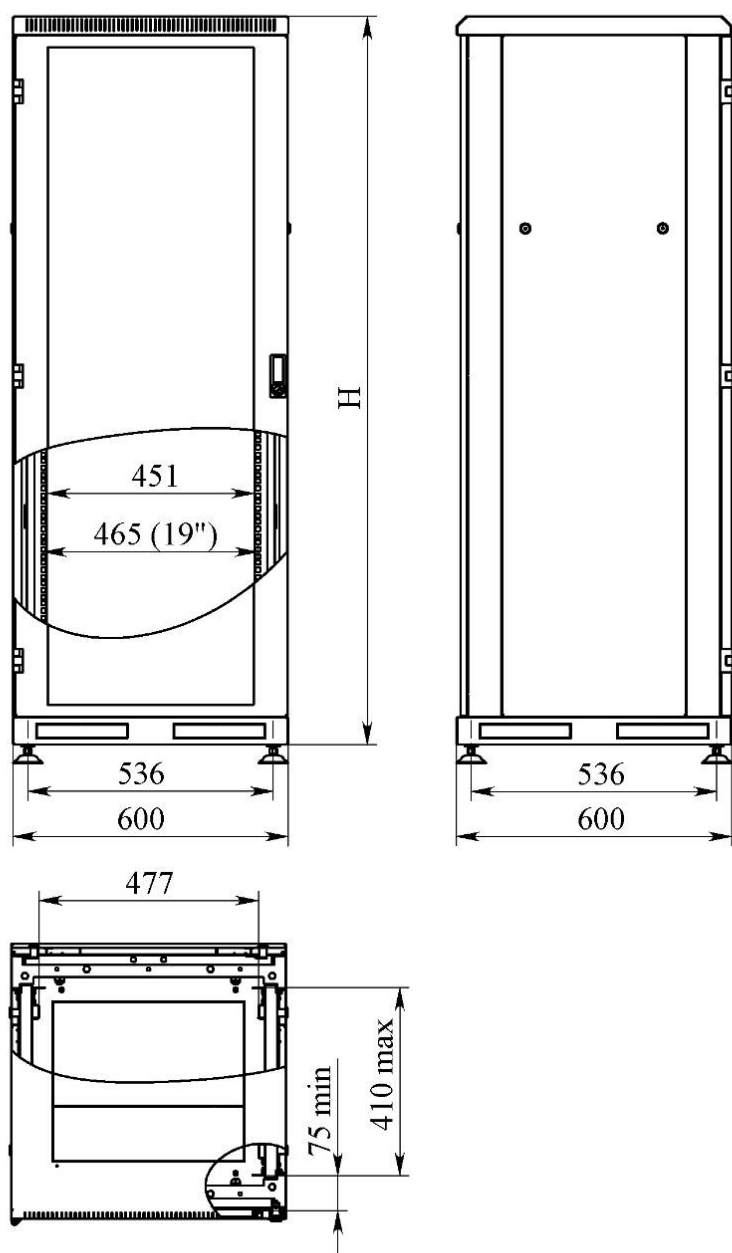

ШКАФ НАПОЛЬНЫЙ ТЕЛЕКОММУНИКАЦИОННЫЙ РАЗБОРНЫЙ, СЕРИЯ ПРЕМИУМ (PREMIUM)

Напольные телекоммуникационные шкафы RTM-line предназначены для установки и закрепления сетевого, контрольно-измерительного, вычислительного и телекоммуникационного оборудования, устройств коммутации и кабельных трактов стандарта 19, 21, 23 дюйма. Отличаются усиленной конструкцией и, как следствие, повышенной грузоподъемностью. Отвечают всем требованиям презентабельного конструктива.

RTM-TP-xx-606-yz-GY - шкаф с основанием 600x600 мм.

RTM-TP-xx-608-yz-GY - шкаф с основанием 600x800 мм.

Где xx – высота шкафа в U, от 22 до 45; y – тип передней двери (G – стеклянная, M – цельнометаллическая, P – перфорированная), z – тип задней двери (G – стеклянная, W – съемная металлическая стенка, M – цельнометаллическая P – перфорированная); GY – серый цвет.

Изделия удовлетворяют требованиям ГОСТ Р 51321.1-2007 (МЭК 60439-1-2004) и техническим условиям ТУ3434-001-70249735-08.

www.rtmline.ru

Рациональность. Точность. Многогранность.