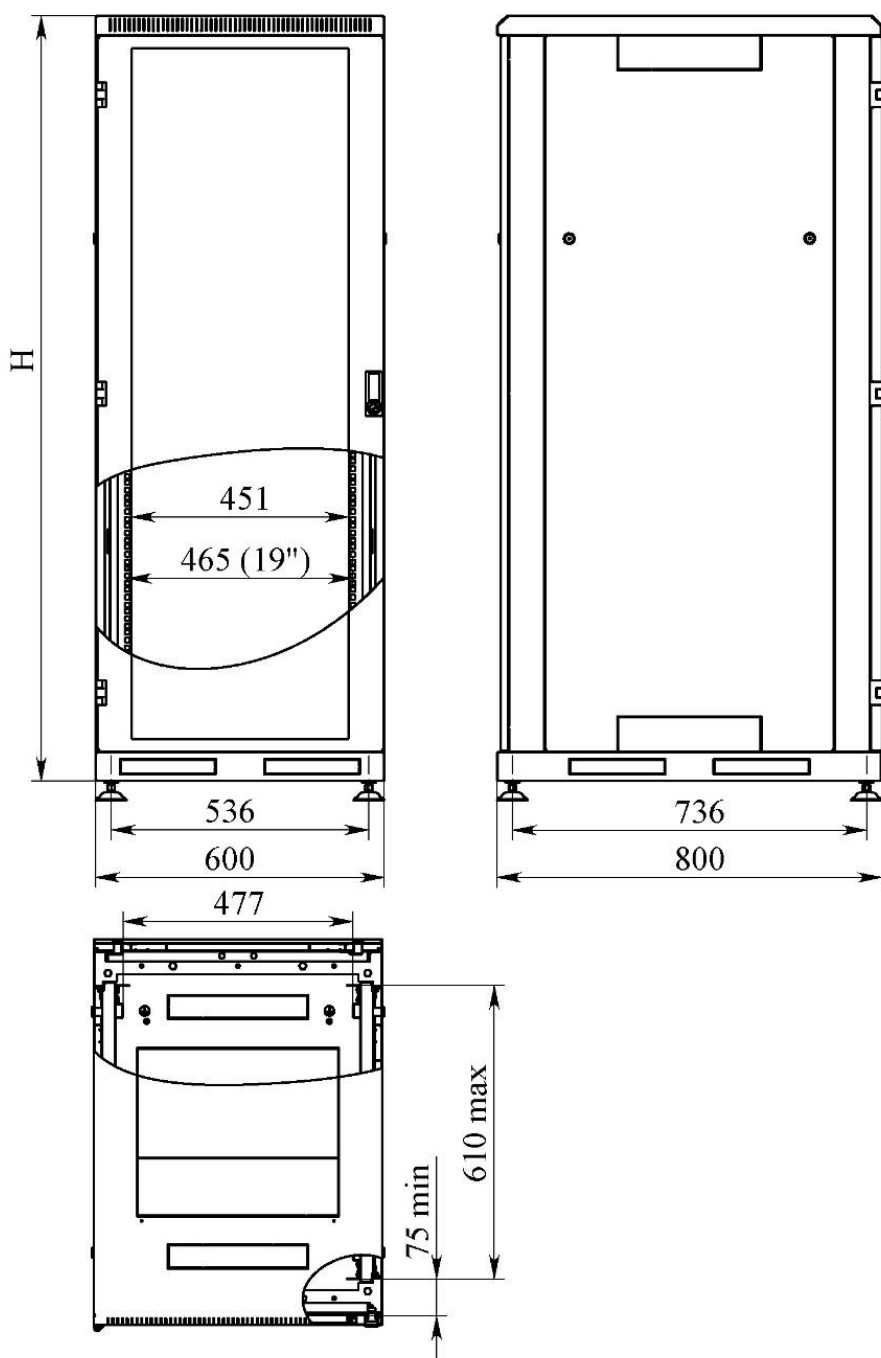

ШКАФ НАПОЛЬНЫЙ ТЕЛЕКОММУНИКАЦИОННЫЙ РАЗБОРНЫЙ, СЕРИЯ ПРЕМИУМ (PREMIUM)

Напольные телекоммуникационные шкафы RTM-line предназначены для установки и закрепления сетевого, контрольно-измерительного, вычислительного и телекоммуникационного оборудования, устройств коммутации и кабельных трактов стандарта 19, 21, 23 дюйма. Отличаются усиленной конструкцией и, как следствие, повышенной грузоподъемностью. Отвечают всем требованиям презентабельного конструктива.

RTM-TP-xx-608-yz-GY - шкаф с основанием 600x800 мм.

Где xx – высота шкафа в U, от 22 до 45; y – тип передней двери (G – стеклянная, M – цельнометаллическая, P – перфорированная), z – тип задней двери (G – стеклянная, W – съемная металлическая стенка, M – цельнометаллическая P – перфорированная); GY – серый цвет.

Изделия удовлетворяют требованиям ГОСТ Р 51321.1-2007 (МЭК 60439-1-2004) и техническим условиям ТУ3434-001-70249735-08.

www.rtmline.ru

Рациональность. Точность. Многогранность.