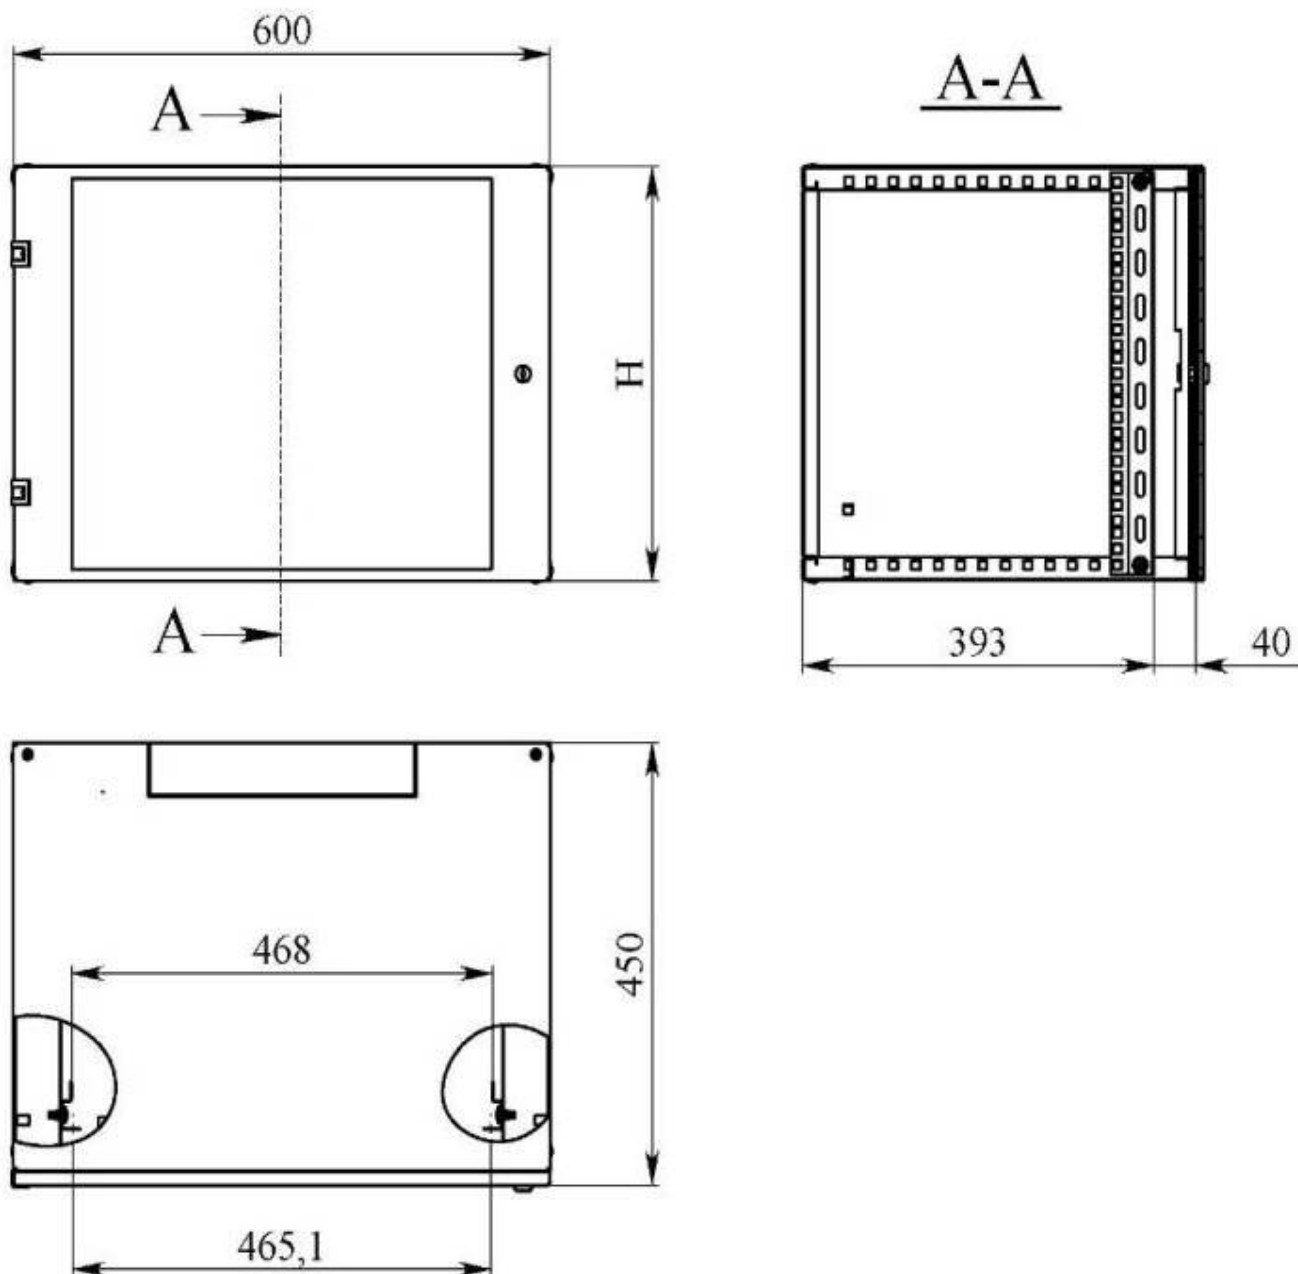

**ШКАФ ТЕЛЕКОММУНИКАЦИОННЫЙ НАСТЕННЫЙ,
РАЗБОРНЫЙ, СЕРИЯ ЛАЙТ (LIGHT)**

Настенные телекоммуникационные шкафы RTM-line идеально подходят для решения задач по организации оборудования, используемого для подключения жилых домов к сети Интернет. Изделие представляет собой металлический разборный корпус, имеющий одну съемную дверь с замком.

RTM-NL-xx-450-z-GY – шкаф с основанием 600x450 мм, где xx – высота в U от 6 до 18, z – тип двери (G – стеклянная, M – металлическая, P – перфорированная), GY – серый цвет.

Изделия удовлетворяют требованиям ГОСТ Р 51321.1-2007 (МЭК 60439-1-2004) и техническим условиям ТУ3434-001-70249735-08.