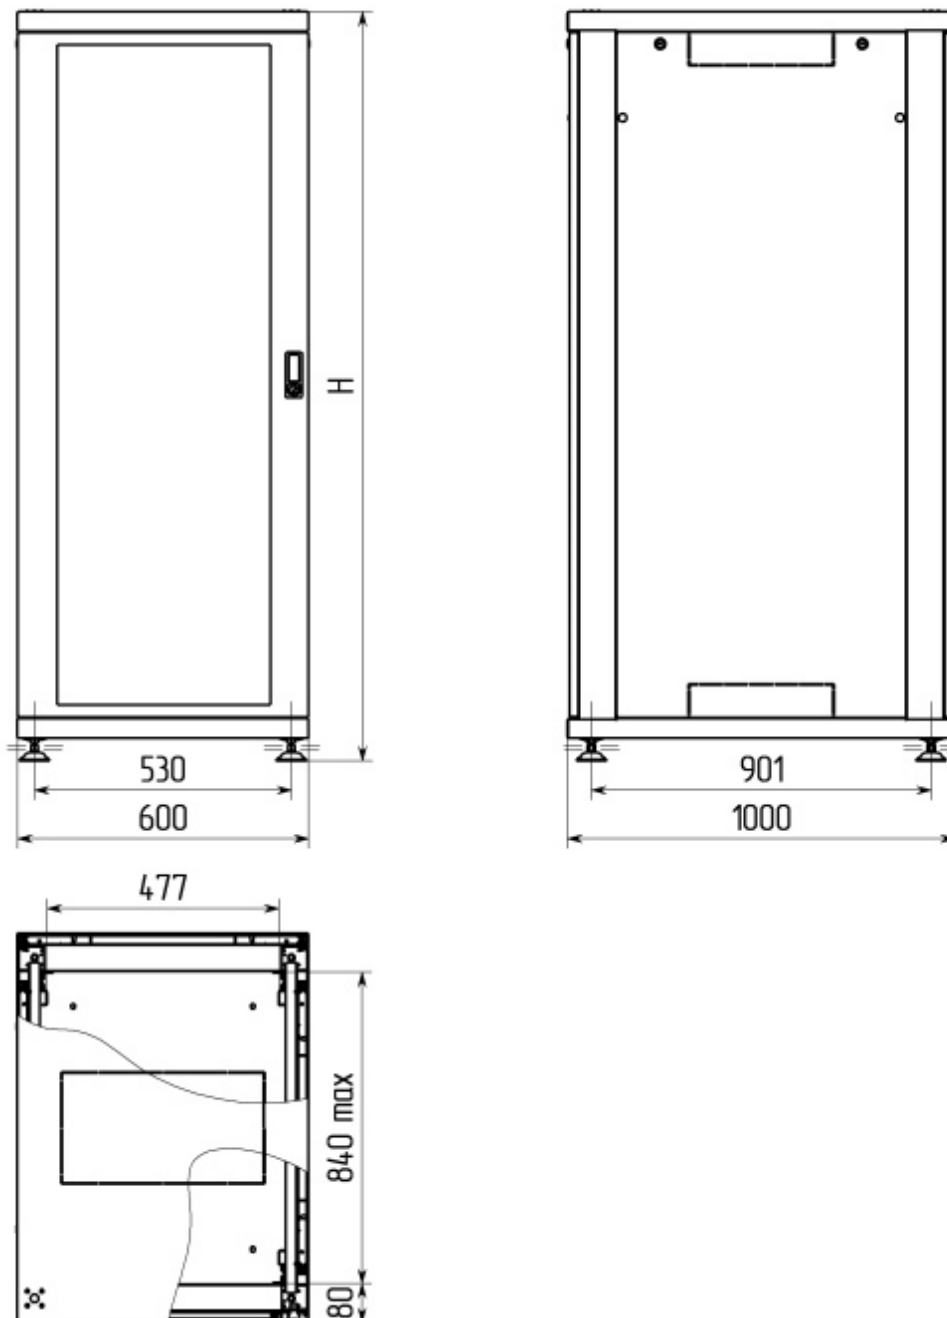

**ШКАФ НАПОЛЬНЫЙ СЕРВЕРНЫЙ РАЗБОРНЫЙ,
СЕРИЯ ЛАЙТ (LIGHT)**

Серверные напольные шкафы RTM-line – одно из ключевых звеньев в организации ЦОД (центров обработки данных) и серверных помещений. Предназначены для установки как пассивного (органайзеры, патч-панели), так и тяжелого активного телекоммуникационного оборудования: серверов, UPS, источников резервного питания, коммутаторов, технологического или лабораторного оборудования.

RTM-SL-xx-610-yz-GY - шкаф с основанием 600x1000 мм.

Где xx – высота шкафа в U, от 22 до 45; y – тип передней двери (G – стеклянная, M – цельнометаллическая, P – перфорированная), z – тип задней двери (G – стеклянная, W – съемная металлическая стенка, M – цельнометаллическая P – перфорированная); GY – серый цвет.

Изделия удовлетворяют требованиям ГОСТ Р 51321.1-2007 (МЭК 60439-1-2004) и техническим условиям ТУ3434-001-70249735-08.

www.rtmline.ru

Рациональность. Точность. Многогранность.